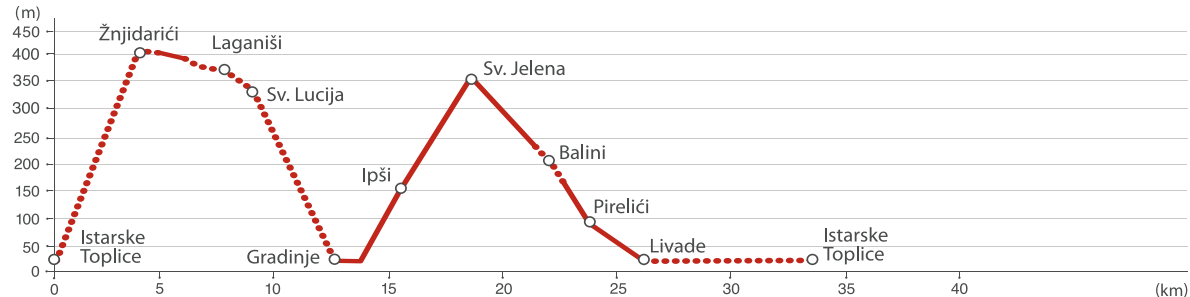

ISTARSKE TOPLICE

34 KM

3,5 H

MIN 12 - MAX 416 M

20 %

80 %

MTB

ZAHTJEVNA, IMPEGNATIVO, DIFFICULT, SCHWER

- Lokacija, Ubicazione, Positioning, Lage
 Dužina staze, Lunghezza, Length, Streckenlänge
 Visinska razlika, Dislivello, Altitude, Höhenunterschied
 Asphalt, Asfalto, Aszfalt, Asphalt
 Makadam, Sterrato, Macadam, Schotterweg
 Vrijeme vožnje, Tempo di guida, Riding time, Fahrzeit
 Vrsta bicikle, Tipo di bicicletta, Type of bike, Fahrrad-Typ
Zahtjevnost staze - Difficoltà del percorso - Level of difficulty - Schwierigkeitsg:
 Lagana, Lieve, Soft, Leicht
 Srednje zahtjevna, Medio, Medium, Mittelschwer
 Zahtjevna, Impegnativo, Difficult, Schwer